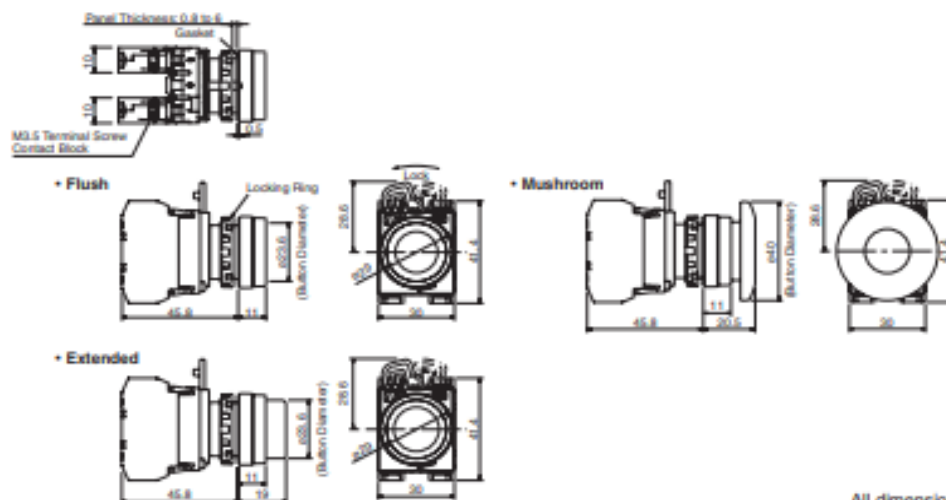

ø22 YW Series Control Units

Pushbuttons with Plastic Bezel

Style	Operation	Contact	Type No.	Ⓜ Button Color Code		
Flush 	Momentary	1NO	YW1B-M1E10Ⓜ	B: black G: green R: red S: blue W: white Y: yellow		
		1NC	YW1B-M1E01Ⓜ			
		2NO	YW1B-M1E20Ⓜ			
		2NC	YW1B-M1E02Ⓜ			
		1NO-1NC	YW1B-M1E11Ⓜ			
		3NO	YW1B-M1E30Ⓜ			
		3NC	YW1B-M1E03Ⓜ			
		2NO-1NC	YW1B-M1E21Ⓜ			
	Maintained	1NO	YW1B-A1E10Ⓜ			
		1NC	YW1B-A1E01Ⓜ			
		2NO	YW1B-A1E20Ⓜ			
		2NC	YW1B-A1E02Ⓜ			
		1NO-1NC	YW1B-A1E11Ⓜ			
		1NO	YW1B-M2E10Ⓜ		B: black G: green R: red S: blue W: white Y: yellow	
Extended 	Momentary	1NC	YW1B-M2E01Ⓜ			
		2NO	YW1B-M2E20Ⓜ			
		2NC	YW1B-M2E02Ⓜ			
		1NO-1NC	YW1B-M2E11Ⓜ			
	Maintained	1NO	YW1B-A2E10Ⓜ			
		1NC	YW1B-A2E01Ⓜ			
		2NO	YW1B-A2E20Ⓜ			
		2NC	YW1B-A2E02Ⓜ			
	Mushroom ø40mm 	Momentary	1NO-1NC	YW1B-A2E11Ⓜ		
			1NO	YW1B-M4E10Ⓜ		B: black G: green R: red S: blue W: white Y: yellow
			1NC	YW1B-M4E01Ⓜ		
			2NO	YW1B-M4E20Ⓜ		
		2NC	YW1B-M4E02Ⓜ			
		Maintained	1NO-1NC	YW1B-M4E11Ⓜ		
1NO			YW1B-A4E10Ⓜ			
1NC			YW1B-A4E01Ⓜ			
2NO			YW1B-A4E20Ⓜ			
2NC			YW1B-A4E02Ⓜ			
1NO-1NC	YW1B-A4E11Ⓜ					

Note: Specify a button color code in place of Ⓜ in the Type No.

Dimensions

All dimensions in mm.

ø22 YW Series Control Units

Pilot Lights (Unibody Type)

Style	Illumination Type	Operating Voltage	Type No.	③ Lens Color Code
Flush Full Voltage 	LED	6V AC/DC	YW1P-1UQ2③	A: amber G: green PW: pure white R: red S: blue W: white Y: yellow
		12V AC/DC	YW1P-1UQ3③	
		24V AC/DC	YW1P-1UQ4③	
		100/110V AC	YW1P-1UQH③	
		230/240V AC	YW1P-1UQM3③	
Flush Marking Type Full Voltage 	LED	6V AC/DC	YW1P-1BUQ2③	
		12V AC/DC	YW1P-1BUQ3③	
		24V AC/DC	YW1P-1BUQ4③	
		100/110V AC	YW1P-1BUQH③	
		230/240V AC	YW1P-1BUQM3③	
Extended Full Voltage 	LED	6V AC/DC	YW1P-2TUQ2③	
		12V AC/DC	YW1P-2TUQ3③	
		24V AC/DC	YW1P-2TUQ4③	
		100/110V AC	YW1P-2TUQH③	
		230/240V AC	YW1P-2TUQM3③	
Dome Full Voltage 	LED	6V AC/DC	YW1P-2UQ2③	
		12V AC/DC	YW1P-2UQ3③	
		24V AC/DC	YW1P-2UQ4③	
		100/110V AC	YW1P-2UQH③	
		230/240V AC	YW1P-2UQM3③	

Dimensions