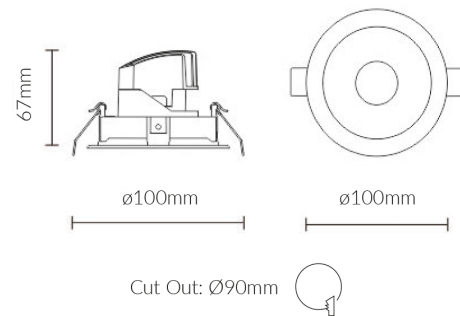

### Product Specifications

<b>Luminaire efficacy</b>	100 lm/W
<b>SKU</b>	VBLDL-383-4-30
<b>Product Series</b>	VBLDL-383-SERIES
<b>EAN</b>	9340994409993
<b>Light Colour</b>	Warm White
<b>Wattage</b>	9 W
<b>Lumen output</b>	900 lm
<b>IP rating</b>	20
<b>Colour Temperature</b>	3000 K
<b>CRI</b>	90
<b>Beam Angle</b>	36 Degrees
<b>Trim colour</b>	Black
<b>Cut out</b>	90 mm
<b>Diameter</b>	100 mm
<b>Height</b>	67 mm
<b>Lifespan</b>	50000 Hours
<b>Warranty</b>	5 Years
<b>Weatherproof</b>	Indoor use only
<b>Mounting type</b>	Recessed
<b>Wiring method</b>	Flex & Plug or Hardwire
<b>LED source</b>	CITIZEN
<b>Dimmable</b>	Dimmable
<b>Lamp Type</b>	LED
<b>Input voltage</b>	220V-265V AC 50hz
<b>Working temperature</b>	-20°C ~ 45°C

### Dimensional Drawings

Photometric information available upon request